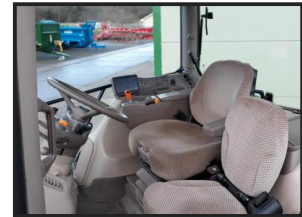

## John Deere 6190R

**£35,500.00**

AUTOPOWER  
TLS  
FRONT LINKAGE  
420/85R20  
480/80R46